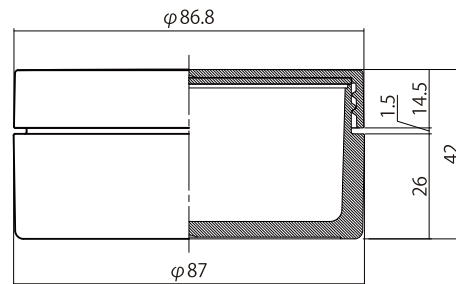

**KTJ-150**

製品名	材質	OF(cc)	備考
KTJ-150	キャップ・本体 (PET)	157 cc	

**WP-300**

製品名	材質	OF(cc)	備考
WP-300	キャップ・本体 (PP)	377.5 cc	