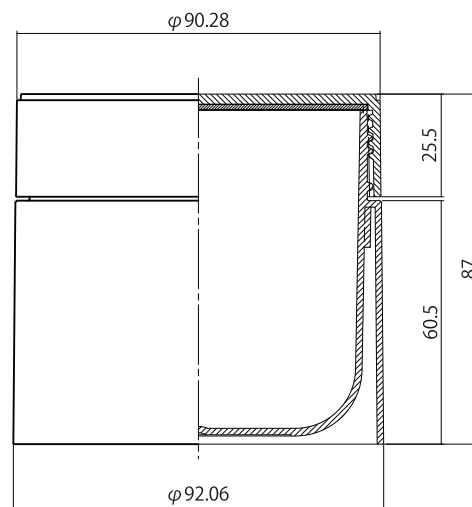

**KTJ-150**

製品名	材質	OF(cc)	備考
KTJ-150	キャップ・本体 (PET)	157 cc	

**WP-300**

製品名	材質	OF(cc)	備考
WP-300	キャップ・本体 (PP)	377.5 cc	