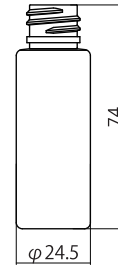

THF-13

THS-8Z11/20Z18

THF-CAP

THSSW-CAP

THF-13

THS-8Z11

THS-20Z18

製品名	材質	OF(cc)	キャップ	中栓	ディスペンサー	備考
THF-13	PP	13 cc	THF-CAP	—	—	
THS-8Z11	PET	9.6cc	THSSW-CAP	—	B1301P	
THS-20Z18	PET	24.4 cc	—	—	DJ-7011 (φ18)	

TH-80Z24/100Z24/120Z24

TBB-CAP

TH-80Z24

TH-100Z24

TH-120Z24

製品名	材質	OF(cc)	キャップ	中栓	ディスペンサー	備考
TH-80Z24	PET	94.4 cc	TBB-CAP	Z24 用中栓 Lφ3・φ8	Z-155、Z-500、Z-700、Z-1000	
TH-100Z24	PET	115.5 cc				
TH-120Z24	PET	133.5 cc				