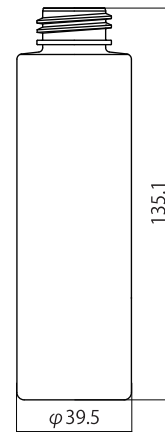

THF-13

THS-8Z11/20Z18

THF-CAP

THSSW-CAP

THF-13

THS-8Z11

THS-20Z18

製品名	材質	OF(cc)	キャップ	中栓	ディスペンサー	備考
THF-13	PP	13 cc	THF-CAP	—	—	
THS-8Z11	PET	9.6cc	THSSW-CAP	—	B1301P	
THS-20Z18	PET	24.4 cc	—	—	DJ-7011 (φ18)	

TH-80Z24/100Z24/120Z24

TBB-CAP

TH-80Z24

TH-100Z24

TH-120Z24

製品名	材質	OF(cc)	キャップ	中栓	ディスペンサー	備考
TH-80Z24	PET	94.4 cc	TBB-CAP	Z24 用中栓 Lφ3・φ8	Z-155、Z-500、Z-700、Z-1000	
TH-100Z24	PET	115.5 cc				
TH-120Z24	PET	133.5 cc				