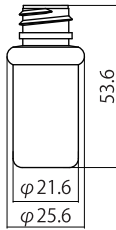

THF-13

THS-8Z11/20Z18

THF-CAP

THSSW-CAP

THF-13

THS-8Z11

THS-20Z18

製品名	材質	OF(cc)	キャップ	中栓	ディスペンサー	備考
THF-13	PP	13 cc	THF-CAP	—	—	
THS-8Z11	PET	9.6cc	THSSW-CAP	—	B1301P	
THS-20Z18	PET	24.4 cc	—	—	DJ-7011 (φ18)	

TH-80Z24/100Z24/120Z24

TBB-CAP

TH-80Z24

TH-100Z24

TH-120Z24

製品名	材質	OF(cc)	キャップ	中栓	ディスペンサー	備考
TH-80Z24	PET	94.4 cc	TBB-CAP	Z24 用中栓 Lφ3・φ8	Z-155、Z-500、Z-700、Z-1000	
TH-100Z24	PET	115.5 cc				
TH-120Z24	PET	133.5 cc				